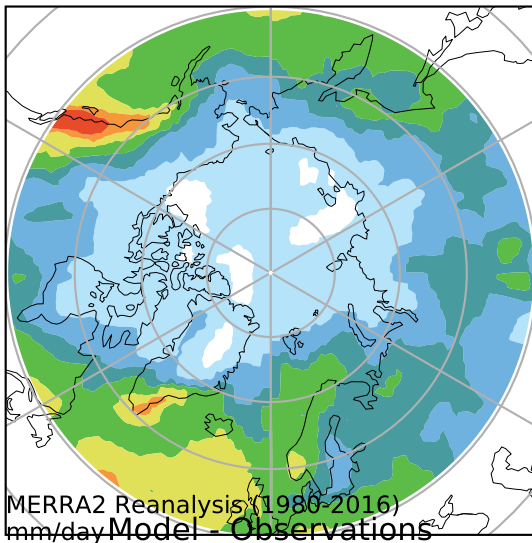

alpha3_min30nc_dp1=0.01_c14=1.24 (2-6)
mm/day

Max	6.59
Mean	1.62
Min	0.36