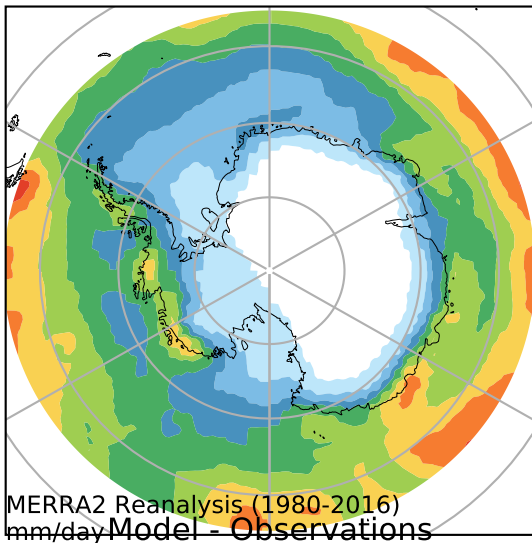

alpha3_min30nc_dp1=0.01_c14=1.24 (2-6)
mm/day

Max 4.43
Mean 1.96
Min 0.04