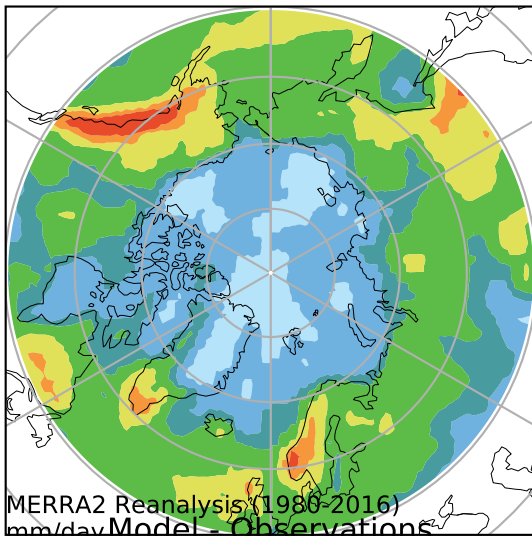

alpha3_min30nc_dp1=0.01_c14=1.24 (2-6)
mm/day

Max	7.05
Mean	2.15
Min	0.58