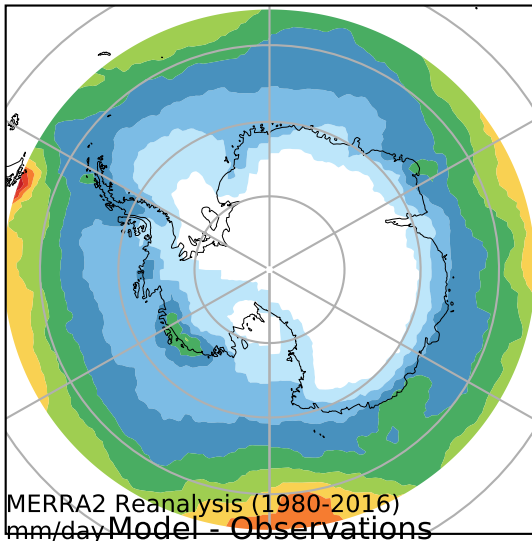

alpha3_min30nc_dp1=0.01_c14=1.24 (2-6)
mm/day

Max 5.14
Mean 1.59
Min 0.09