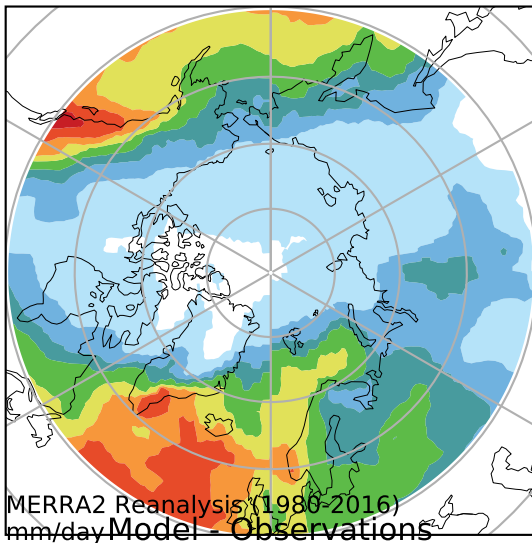

alpha3_min30nc_dp1=0.01_c14=1.24 (2-6)
mm/day

Max 9.12
Mean 1.85
Min 0.28