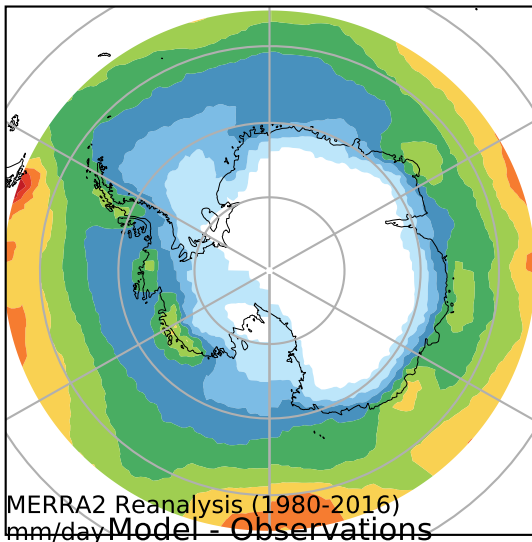

alpha3_min30nc_dp1=0.01_c14=1.24 (2-6)
mm/day

Max 5.03
Mean 1.88
Min 0.05