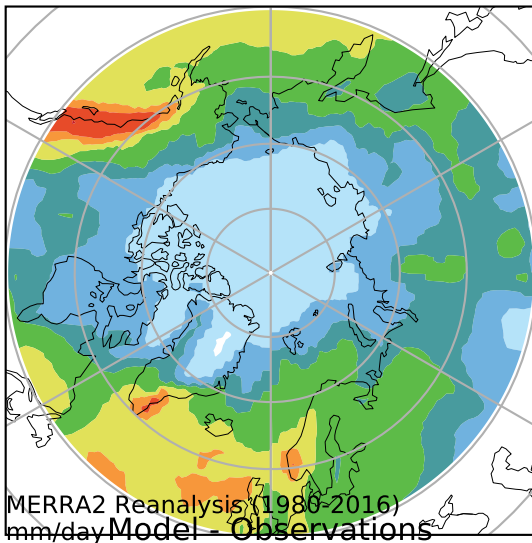

alpha3_min30nc_dp1=0.01_c14=1.24 (2-6)
mm/day

Max	7.60
Mean	1.99
Min	0.47