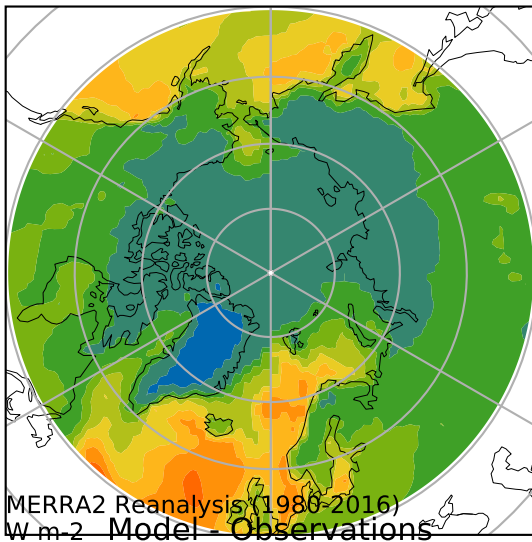

alpha3\_min30nc\_dp1=0.01\_c14=1.24 (2-6)  
kg/m2/s

Max 113.21  
Mean 31.83  
Min -2.98