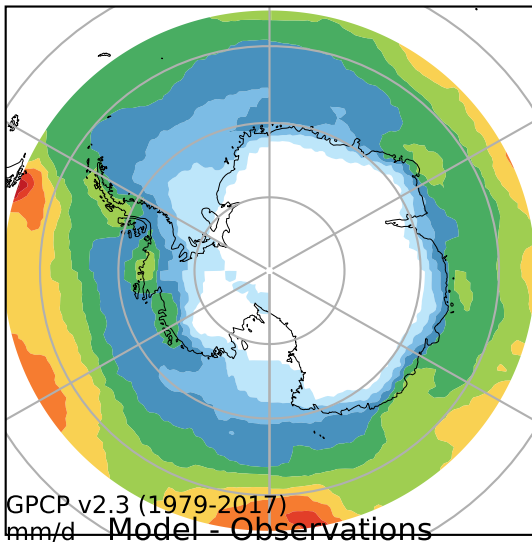

alpha3_min10nc_tk1_berg (2-6)
mm/day

Max 5.15
Mean 1.80
Min 0.03

GPCP v2.3 (1979-2017)
mm/d **Model - Observations**