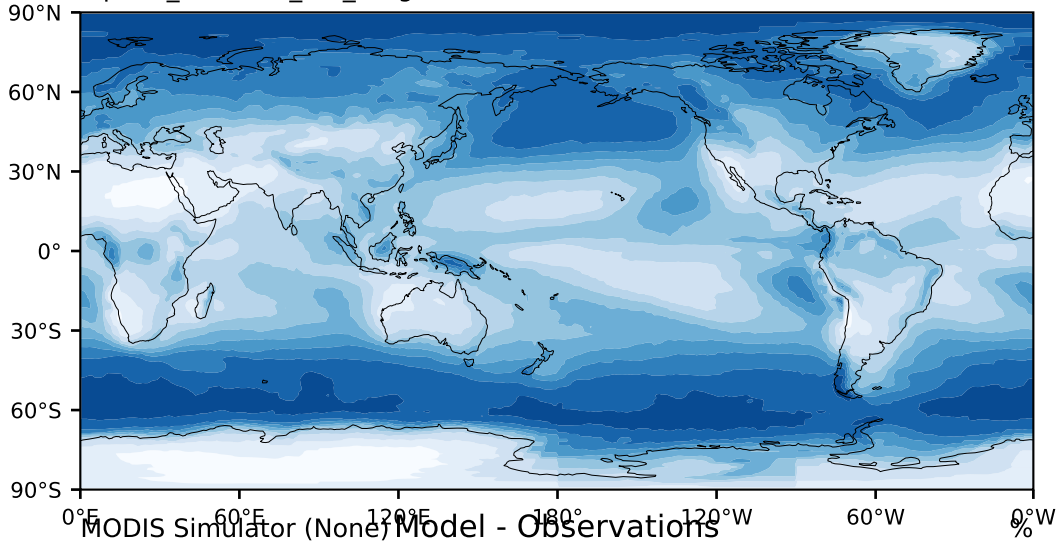

alpha3_min10nc_tk1_berg (2-6)

%

Max 92.77
Mean 46.24
Min 0.85

95.0
85.0
75.0
65.0
55.0
45.0
35.0
25.0
15.0
5.0