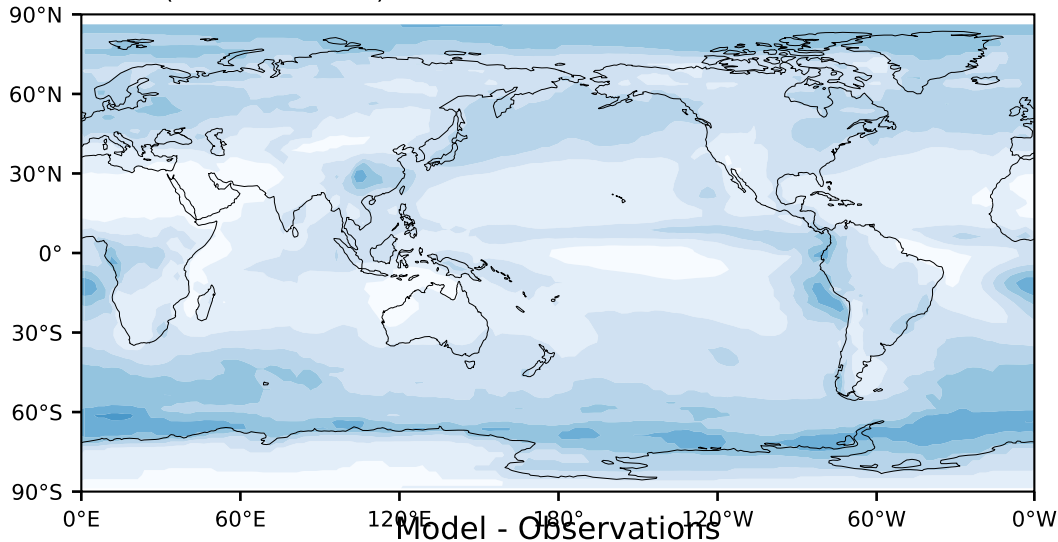

ISCCP (198307-200806)

%

Max 56.43
Mean 18.93
Min 0.39

95.0
85.0
75.0
65.0
55.0
45.0
35.0
25.0
15.0
5.0