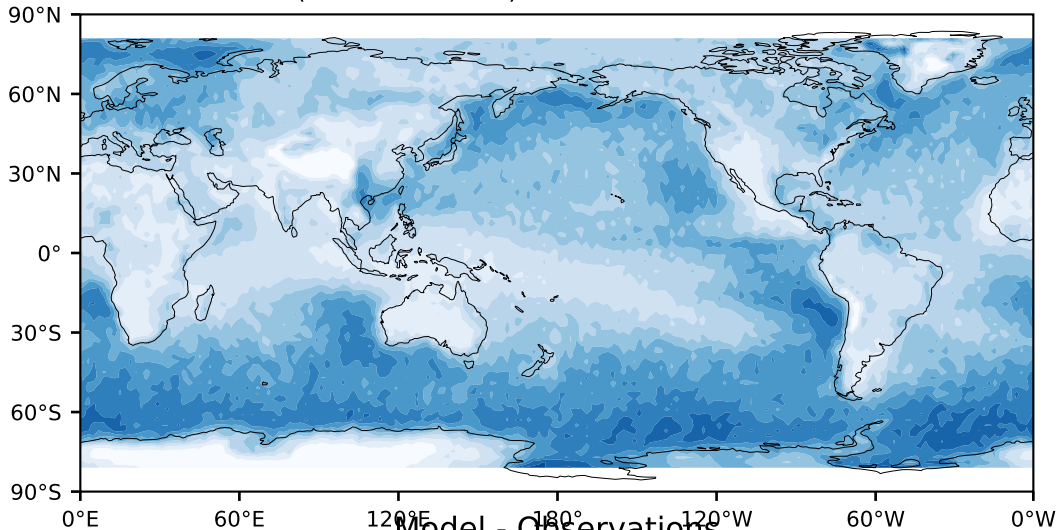

CALIPSO-GOCCP (200701-201001)

%

Max 91.38  
Mean 38.15  
Min 0.00

Model - Observations