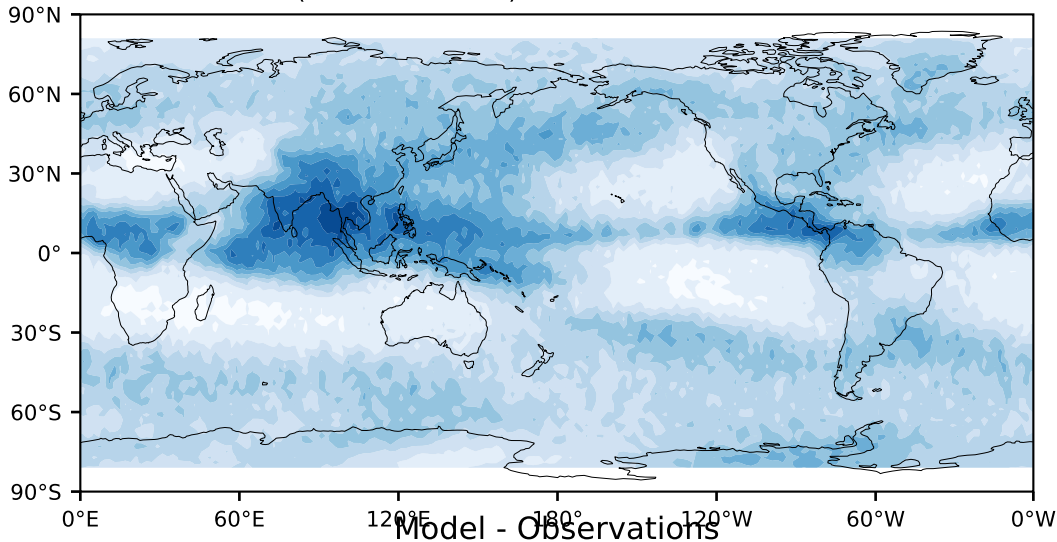

CALIPSO-GOCCP (200701-201001)

%

Max 94.60  
Mean 31.58  
Min 0.76

95.0  
85.0  
75.0  
65.0  
55.0  
45.0  
35.0  
25.0  
15.0  
5.0