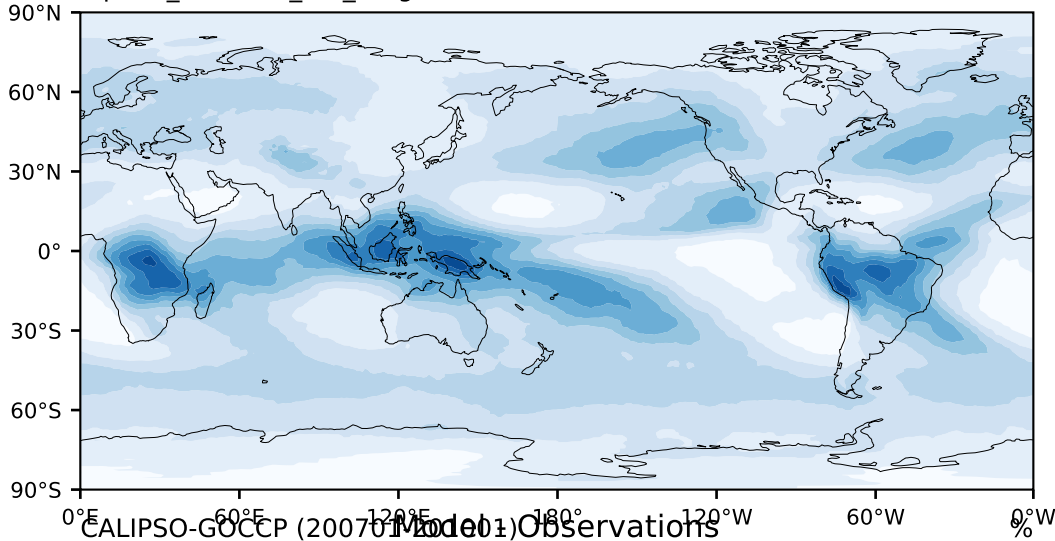

alpha3_min10nc_tk1_berg (2-6)

%

Max 91.86
Mean 25.88
Min 0.05

95.0
85.0
75.0
65.0
55.0
45.0
35.0
25.0
15.0
5.0