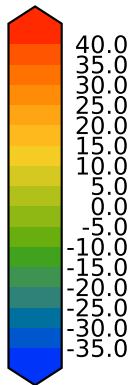

alpha3\_min10nc\_tk1\_berg (2-6)

DegC

Max 30.06  
Mean 13.37  
Min -25.56

CRU Global Monthly Mean Observations

120°W

60°W  
DegC