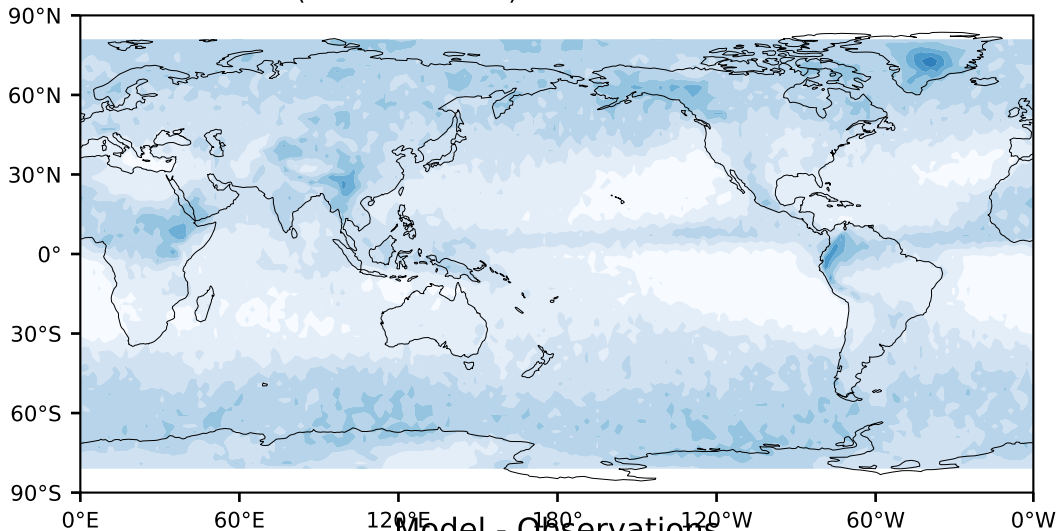

CALIPSO-GOCCP (200701-201001)

%

Max 74.47
Mean 18.12
Min 0.40

95.0
85.0
75.0
65.0
55.0
45.0
35.0
25.0
15.0
5.0