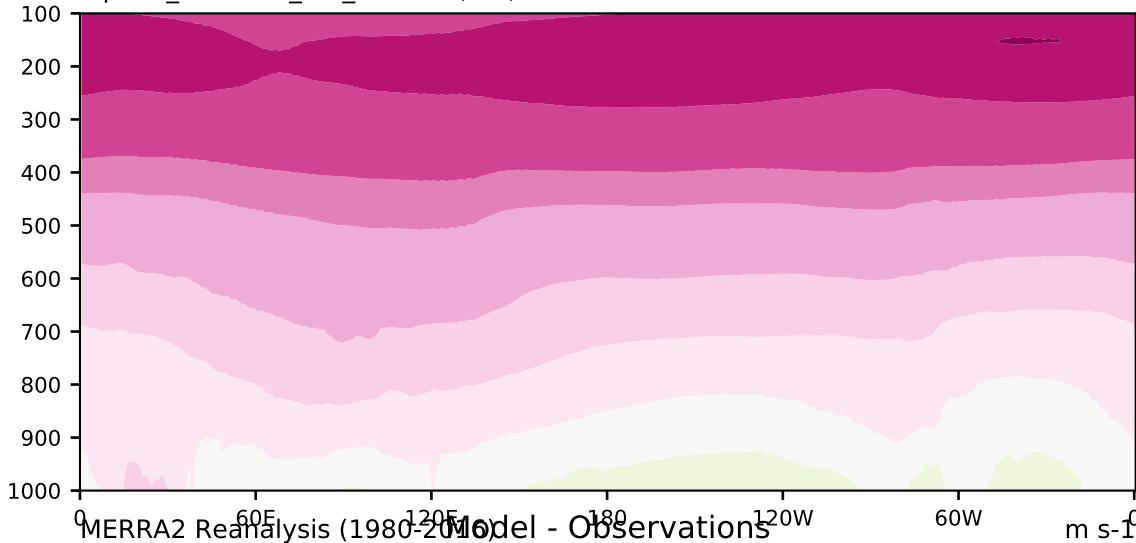

alpha3_min10nc_tk1_ZM+4K (2-6)

m/s

Max 20.13
Mean 6.91
Min -2.74

20.0
15.0
10.0
8.0
5.0
3.0
1.0
-1.0
-3.0
-5.0
-8.0
-10.0
-15.0
-20.0