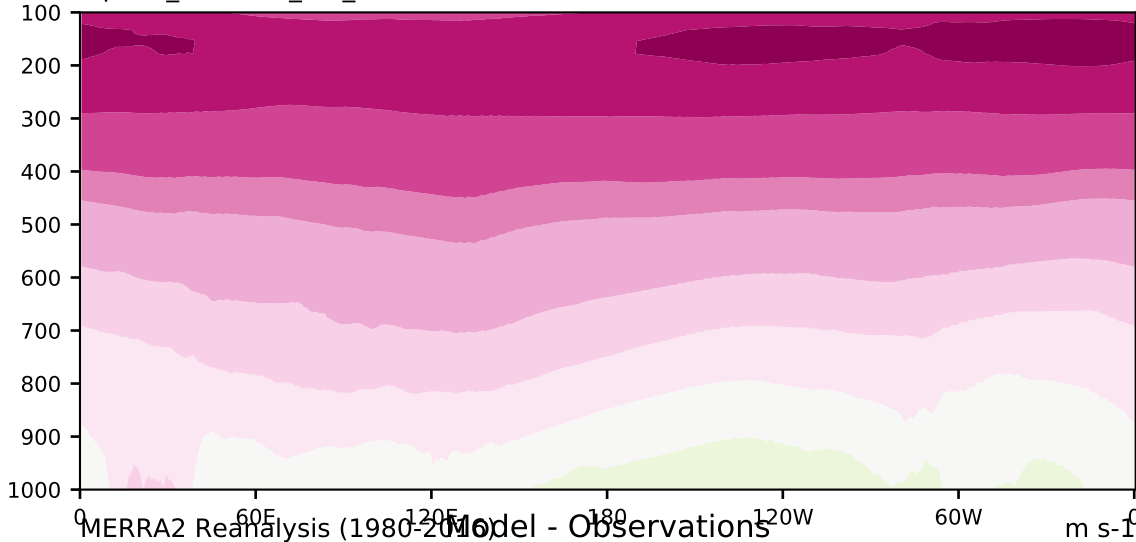

alpha3\_min10nc\_tk1\_ZM+4K (2-6)

m/s

Max 21.72  
Mean 7.45  
Min -2.78

20.0  
15.0  
10.0  
8.0  
5.0  
3.0  
1.0  
-1.0  
-3.0  
-5.0  
-8.0  
-10.0  
-15.0  
-20.0