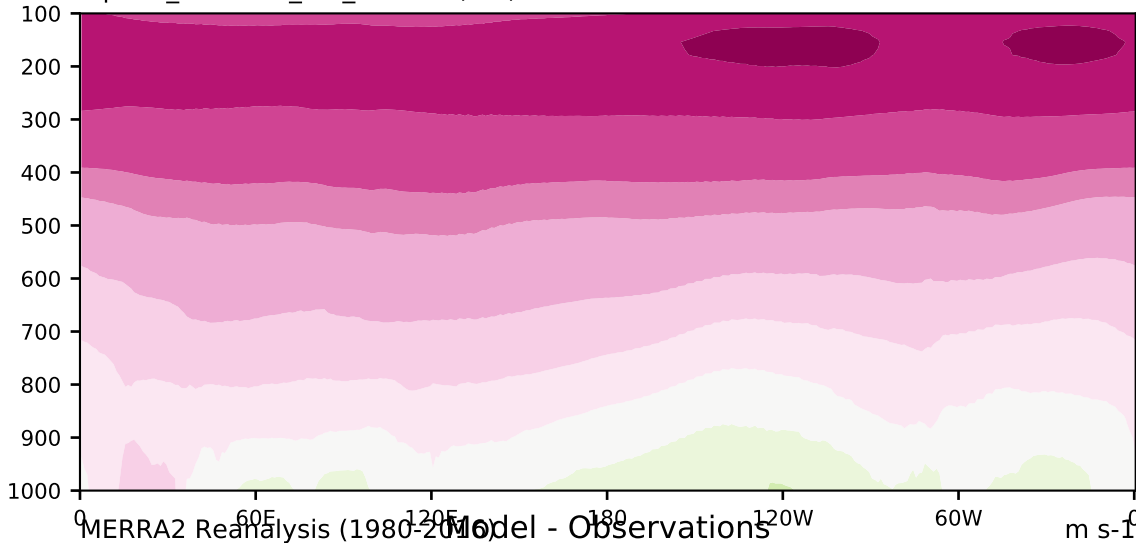

alpha3_min10nc_tk1_ZM+4K (2-6)

m/s

Max 21.37
Mean 7.31
Min -3.31

20.0
15.0
10.0
8.0
5.0
3.0
1.0
-1.0
-3.0
-5.0
-8.0
-10.0
-15.0
-20.0