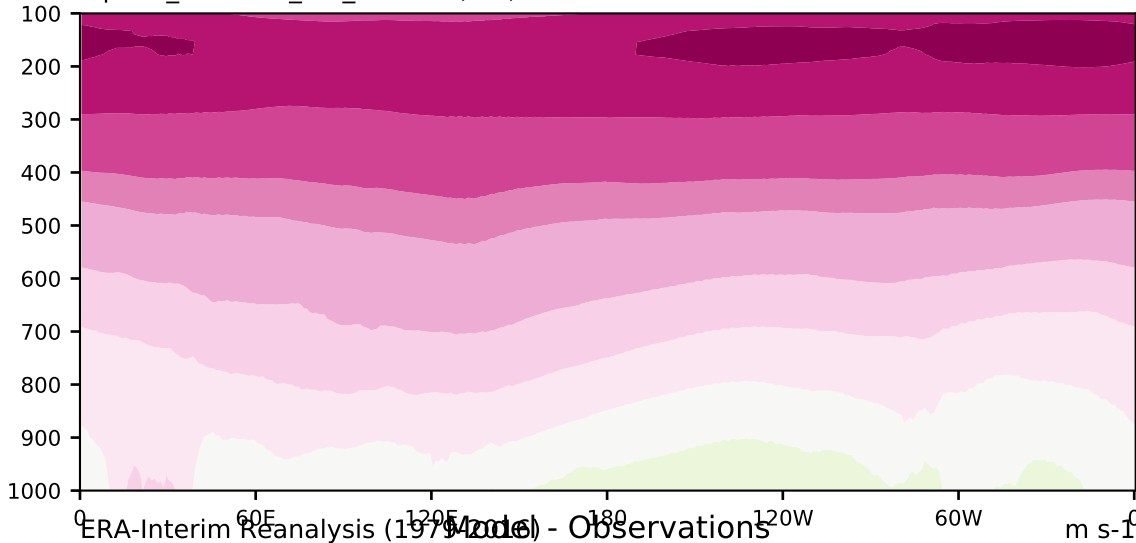

alpha3\_min10nc\_tk1\_ZM+4K (2-6)

m/s

Max 21.72  
Mean 7.45  
Min -2.78

20.0  
15.0  
10.0  
8.0  
5.0  
3.0  
1.0  
-1.0  
-3.0  
-5.0  
-8.0  
-10.0  
-15.0  
-20.0