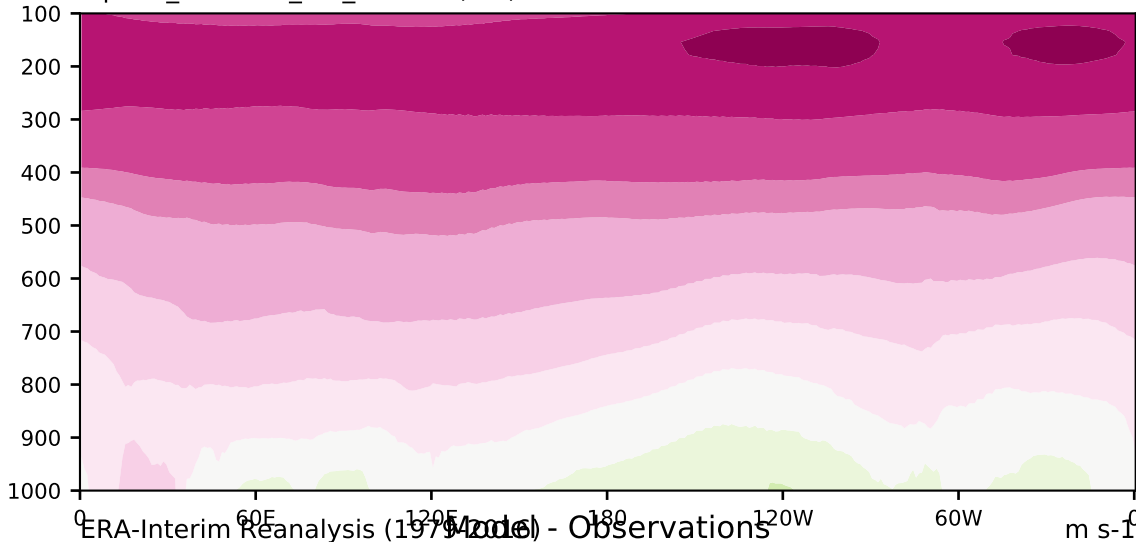

alpha3\_min10nc\_tk1\_ZM+4K (2-6)

m/s

Max 21.37  
Mean 7.31  
Min -3.31

20.0  
15.0  
10.0  
8.0  
5.0  
3.0  
1.0  
-1.0  
-3.0  
-5.0  
-8.0  
-10.0  
-15.0  
-20.0