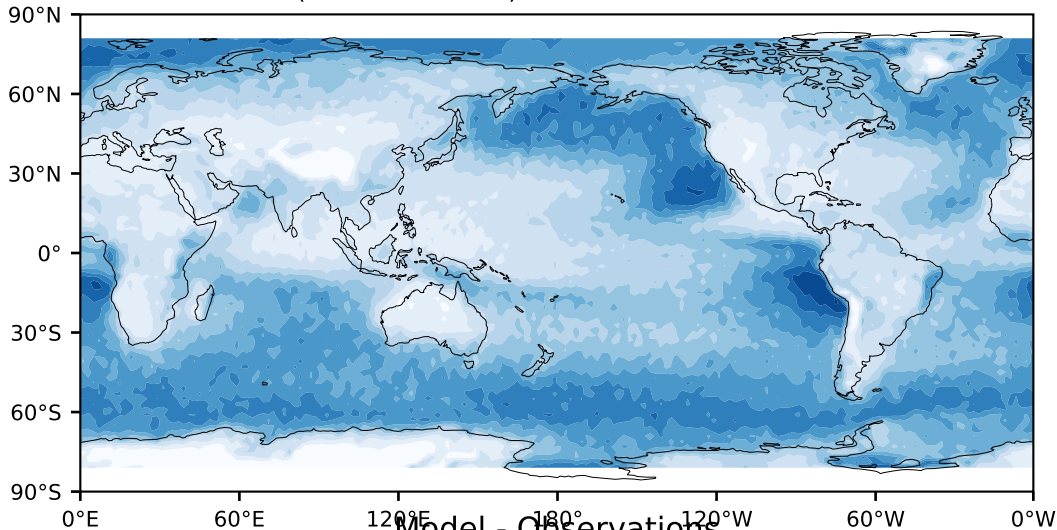

CALIPSO-GOCCP (200701-201001)

%

Max 95.94
Mean 38.02
Min 0.00

Model - Observations