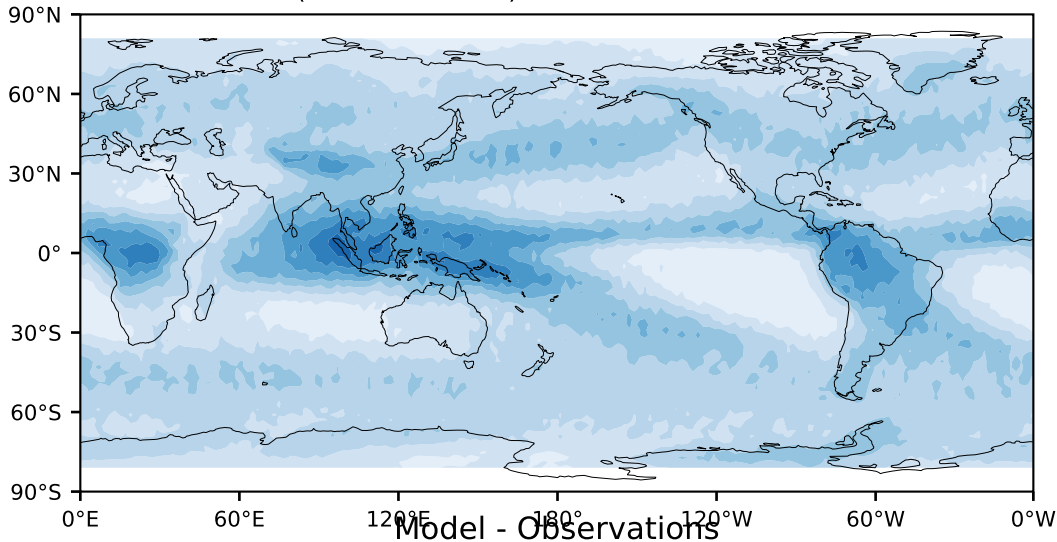

CALIPSO-GOCCP (200701-201001)

%

Max 82.25
Mean 32.04
Min 4.98

95.0
85.0
75.0
65.0
55.0
45.0
35.0
25.0
15.0
5.0