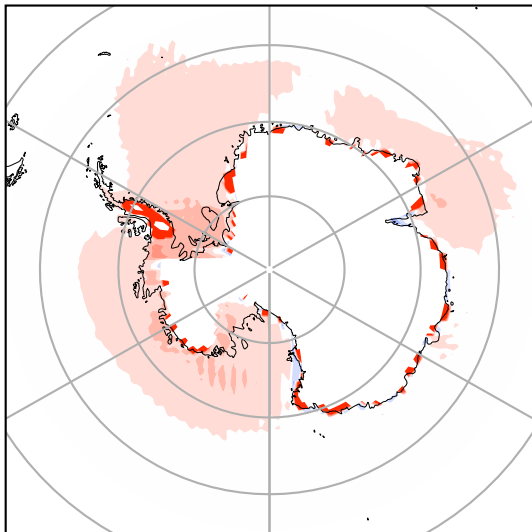

Model - Observations

Max 255.76
Mean 2.43
Min -6.56

RMSE 15.39
CORR 0.47