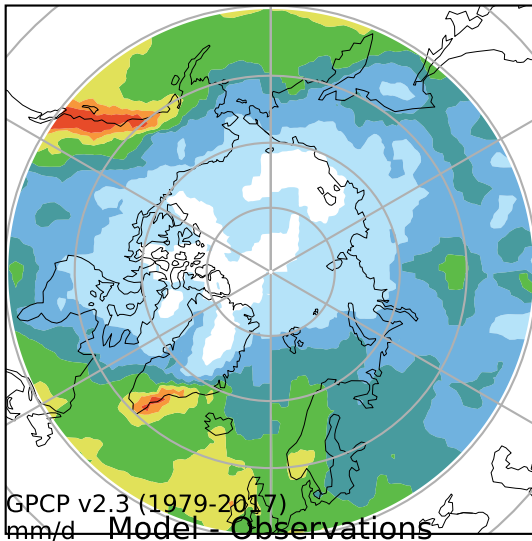

alpha3_min10nc_tk1_ZM_berg_mgrd_mg100s (2-6)
mm/day

Max 7.15
Mean 1.60
Min 0.25

GPCP v2.3 (1979-2017)
mm/d **Model - Observations**