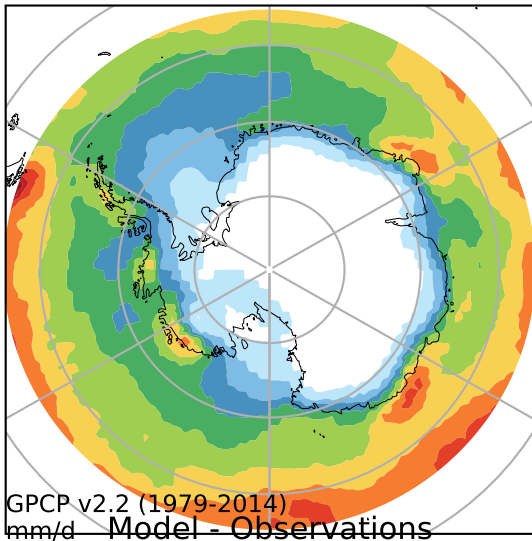

alpha3_min10nc_tk1_ZM_berg_mgrd_mg100s (2-6)
mm/day

Max	5.66
Mean	2.13
Min	0.03

GPCP v2.2 (1979-2014)
mm/d **Model - Observations**