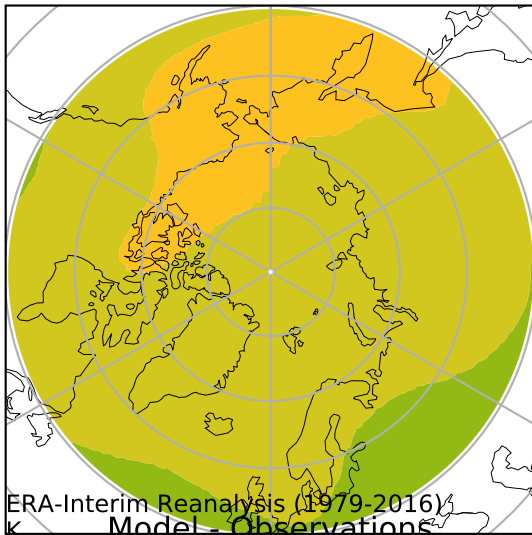

alpha3\_min10nc\_tk1\_ZM\_berg\_mgrd\_mg100s (2-6)

K

Max 226.98  
Mean 223.34  
Min 215.97

240.0  
235.0  
230.0  
225.0  
220.0  
215.0  
210.0  
205.0  
200.0

Model - Observations