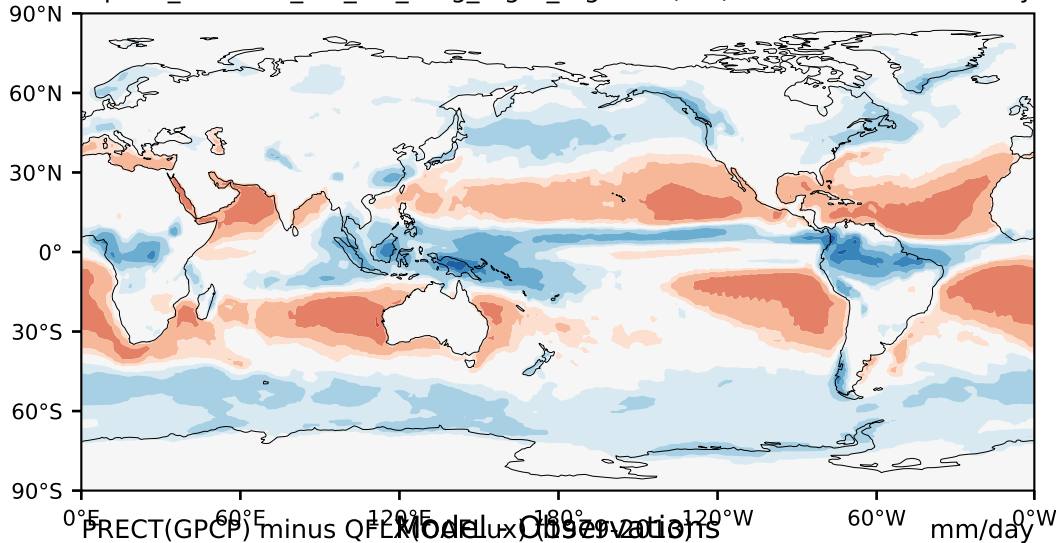

alpha3_min10nc_tk1_ZM_berg_mgrd_mg100s (2-6)

mm/day

Max 14.81
Mean -0.02
Min -7.15

16.0
11.0
7.0
4.0
2.0
1.0
-1.0
-2.0
-4.0
-7.0
-11.0
-16.0