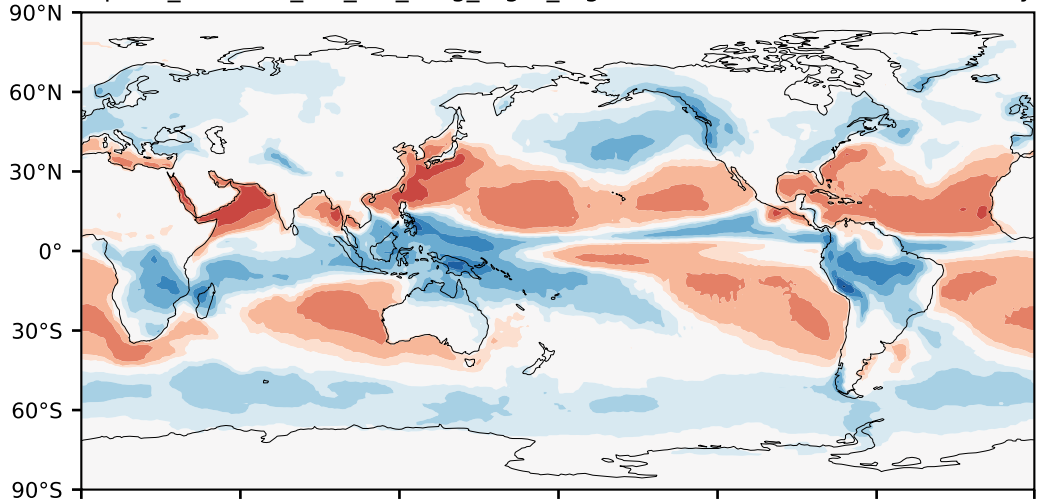

alpha3\_min10nc\_tk1\_ZM\_berg\_mgrd\_mg100s (2-6)

mm/day

Max 16.86  
Mean -0.00  
Min -10.20

0°E 60°E 120°E 180° 120°W 60°W 0°W  
PRECT(GPCP) minus QFLM (Observations) mm/day