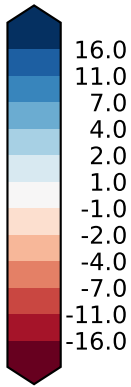

alpha3\_min10nc\_tk1\_ZM\_berg\_mgrd\_mg100s (2-6)

mm/day

Max 16.86  
Mean -0.00  
Min -10.20

0°E 60°E 120°E 180° 120°W 60°W 0°W  
PRECT(GPCP) minus QFLM (Observations) mm/day