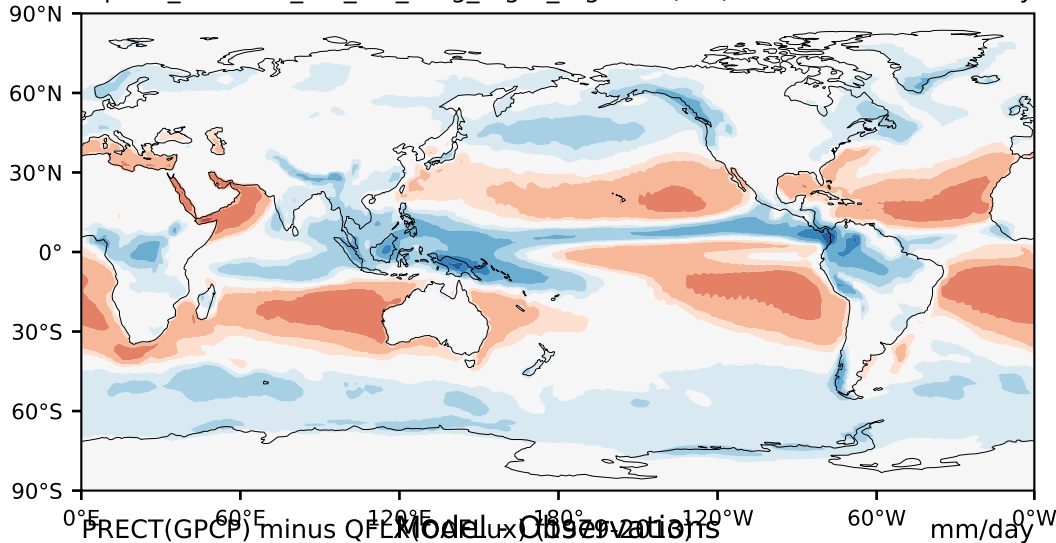

alpha3\_min10nc\_tk1\_ZM\_berg\_mgrd\_mg100s (2-6)

mm/day

Max 17.53  
Mean 0.00  
Min -8.54

16.0  
11.0  
7.0  
4.0  
2.0  
1.0  
-1.0  
-2.0  
-4.0  
-7.0  
-11.0  
-16.0