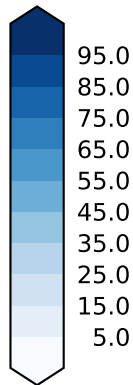

CALIPSO-GOCCP (200701-201001)

%

Max 98.62
Mean 67.25
Min 19.54

Model - Observations