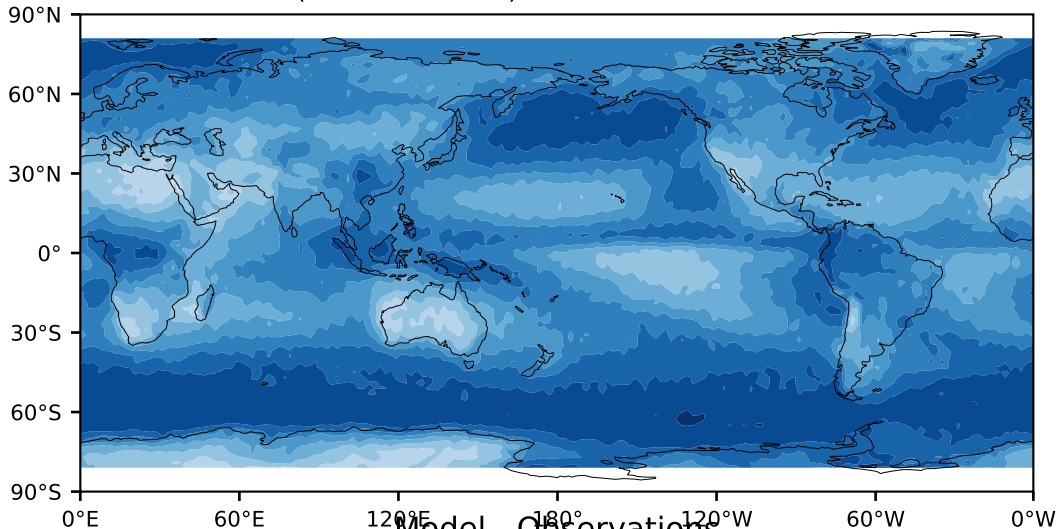

CALIPSO-GOCCP (200701-201001)

%

Max 98.62
Mean 67.25
Min 19.54

Model - Observations