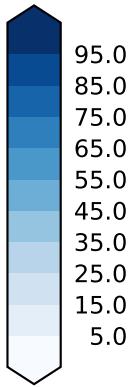

CALIPSO-GOCCP (200701-201001)

%

Max 74.47
Mean 18.12
Min 0.40

Model - Observations