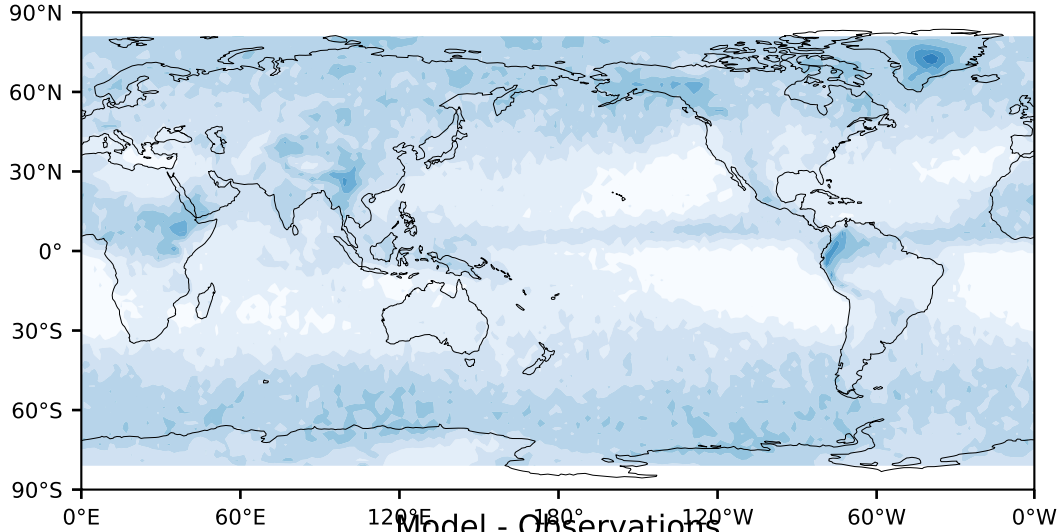

CALIPSO-GOCCP (200701-201001)

%

Max 74.47
Mean 18.12
Min 0.40

Model - Observations