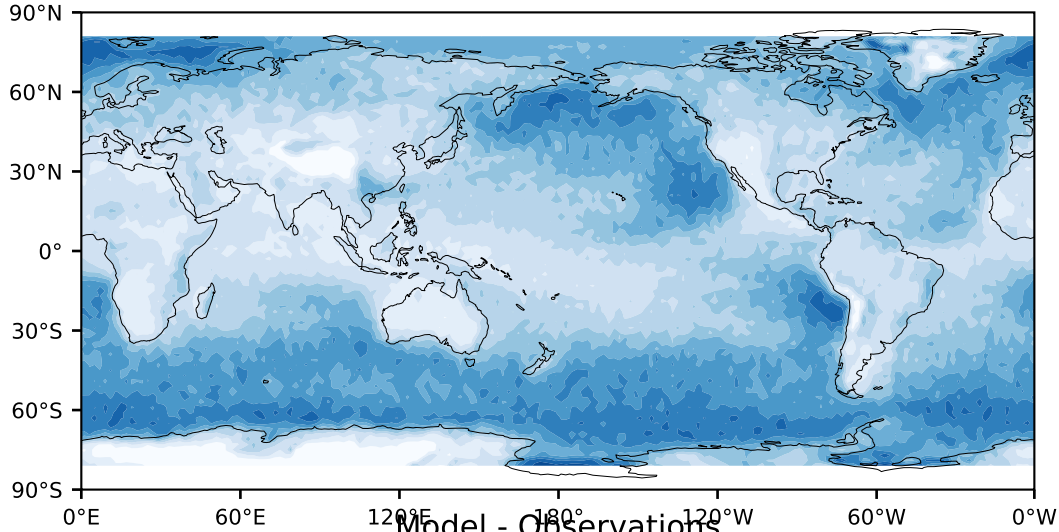

CALIPSO-GOCCP (200701-201001)

%

Max 93.54  
Mean 36.98  
Min 0.00

Model - Observations