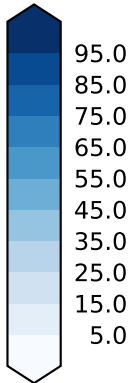

CALIPSO-GOCCP (200701-201001)

%

Max 91.38
Mean 38.15
Min 0.00

Model - Observations