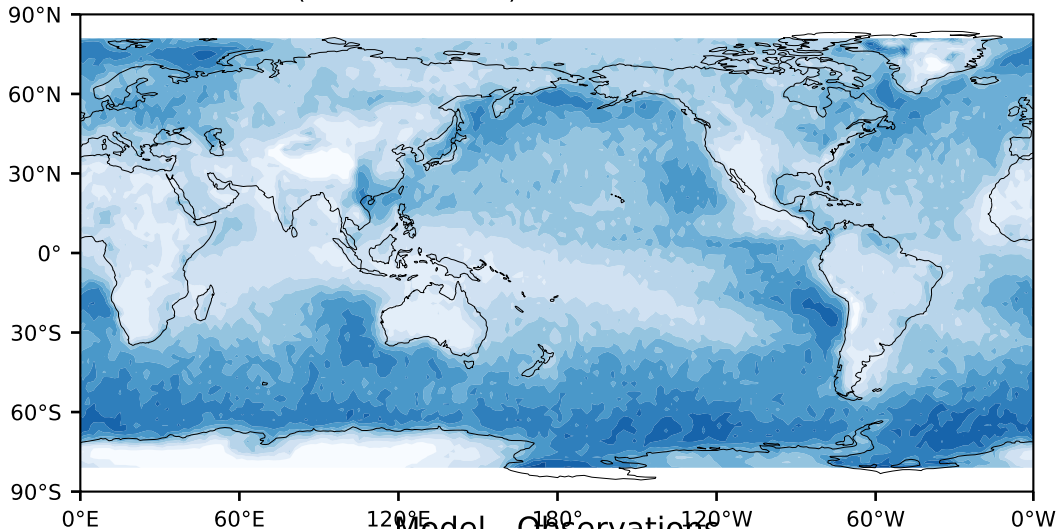

CALIPSO-GOCCP (200701-201001)

%

Max 91.38
Mean 38.15
Min 0.00

Model - Observations