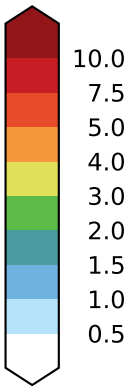

alpha3\_min10nc\_tk1\_ZM\_berg (2-6)  
mm/day

Max	8.05
Mean	1.97
Min	0.33

GPCP v2.3 (1979-2017)  
mm/d