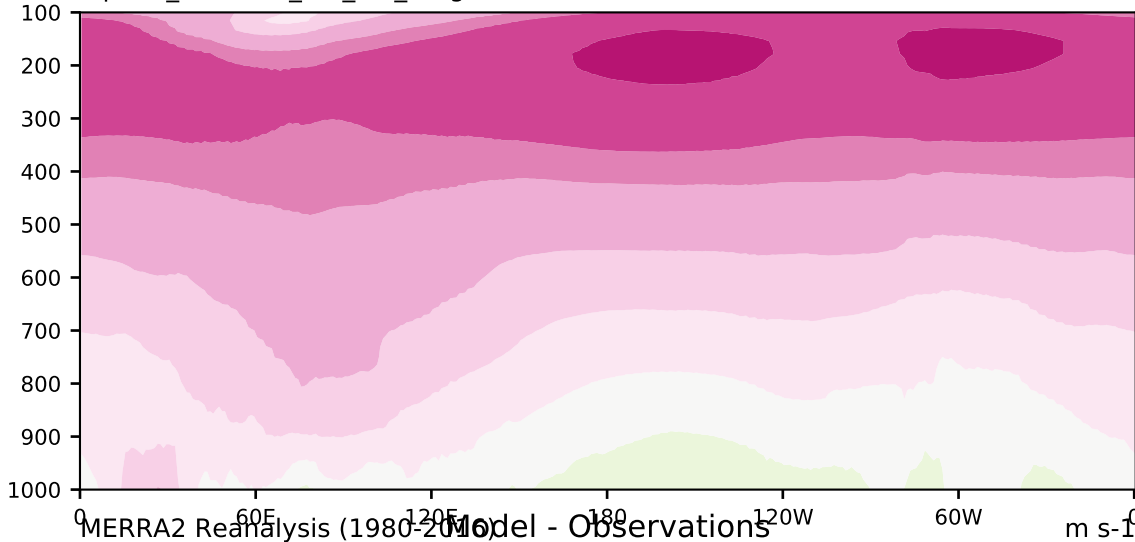

alpha3_min10nc_tk1_ZM_berg (2-6)

m/s

Max 16.48
Mean 5.72
Min -2.66

20.0
15.0
10.0
8.0
5.0
3.0
1.0
-1.0
-3.0
-5.0
-8.0
-10.0
-15.0
-20.0