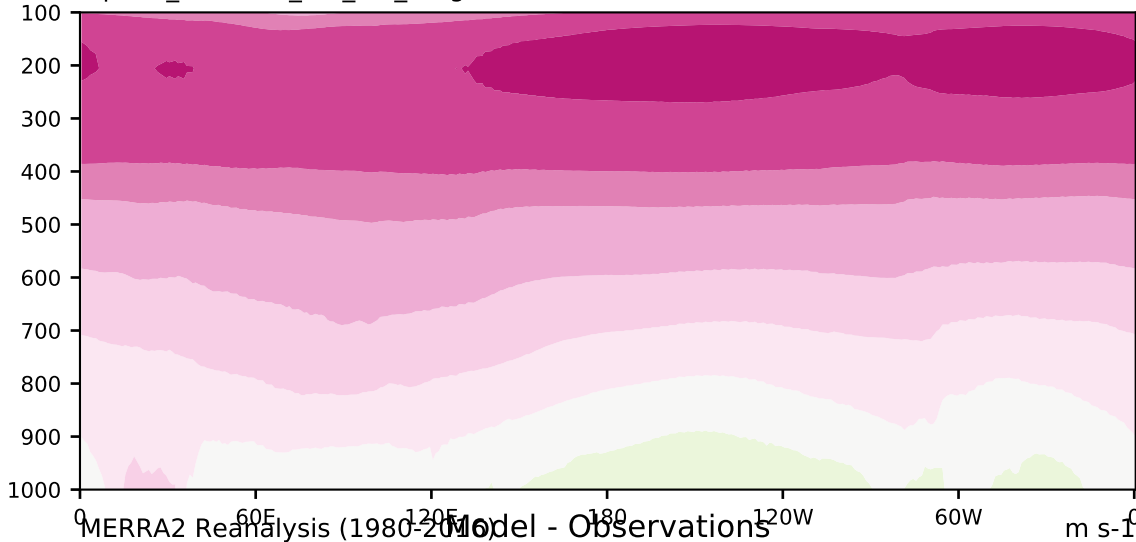

alpha3_min10nc_tk1_ZM_berg (2-6)

m/s

Max 17.78
Mean 6.41
Min -2.75

20.0
15.0
10.0
8.0
5.0
3.0
1.0
-1.0
-3.0
-5.0
-8.0
-10.0
-15.0
-20.0