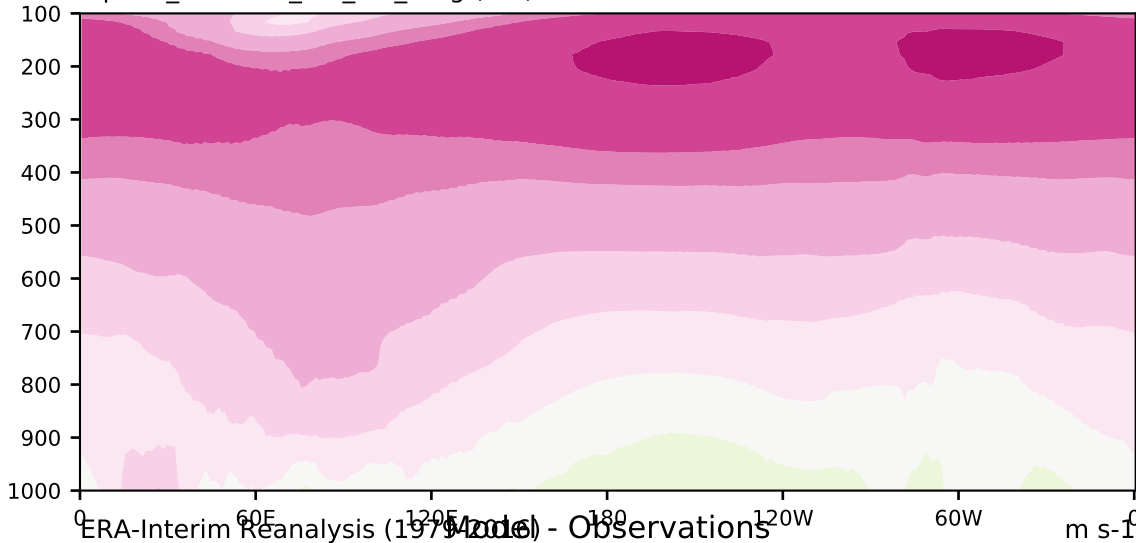

alpha3_min10nc_tk1_ZM_berg (2-6)

m/s

Max 16.48
Mean 5.72
Min -2.66

20.0
15.0
10.0
8.0
5.0
3.0
1.0
-1.0
-3.0
-5.0
-8.0
-10.0
-15.0
-20.0