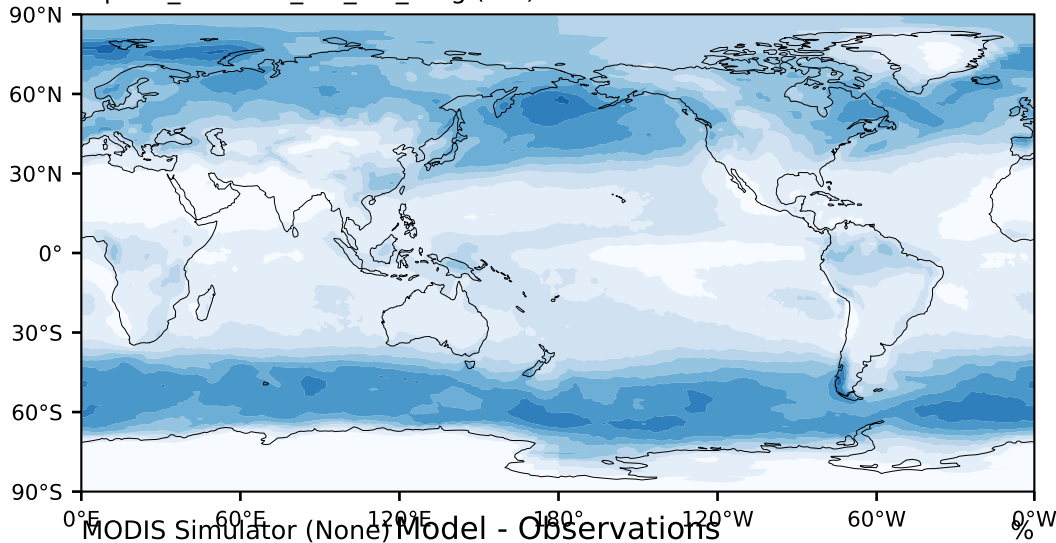

alpha3\_min10nc\_tk1\_ZM\_berg (2-6)

%

Max 79.48  
Mean 24.18  
Min 0.00

95.0  
85.0  
75.0  
65.0  
55.0  
45.0  
35.0  
25.0  
15.0  
5.0