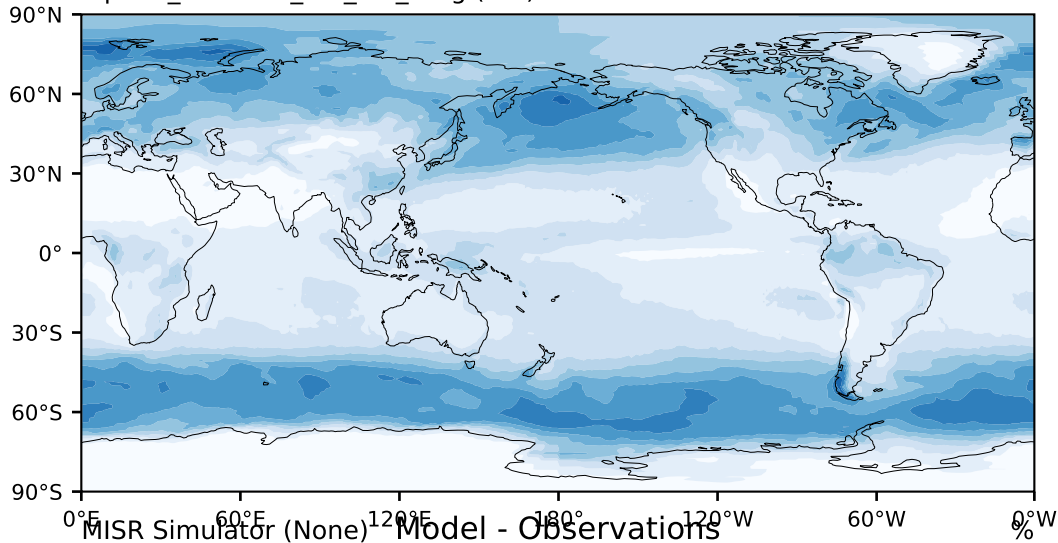

alpha3_min10nc_tk1_ZM_berg (2-6)

%

Max 80.42
Mean 25.23
Min 0.00

95.0
85.0
75.0
65.0
55.0
45.0
35.0
25.0
15.0
5.0