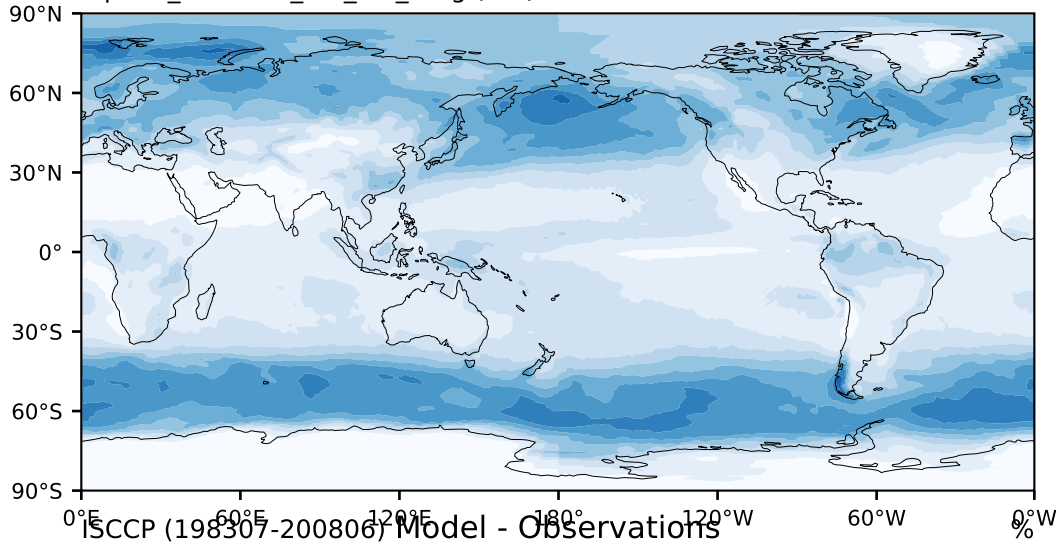

alpha3_min10nc_tk1_ZM_berg (2-6)

%

Max 80.42
Mean 25.24
Min 0.00

95.0
85.0
75.0
65.0
55.0
45.0
35.0
25.0
15.0
5.0