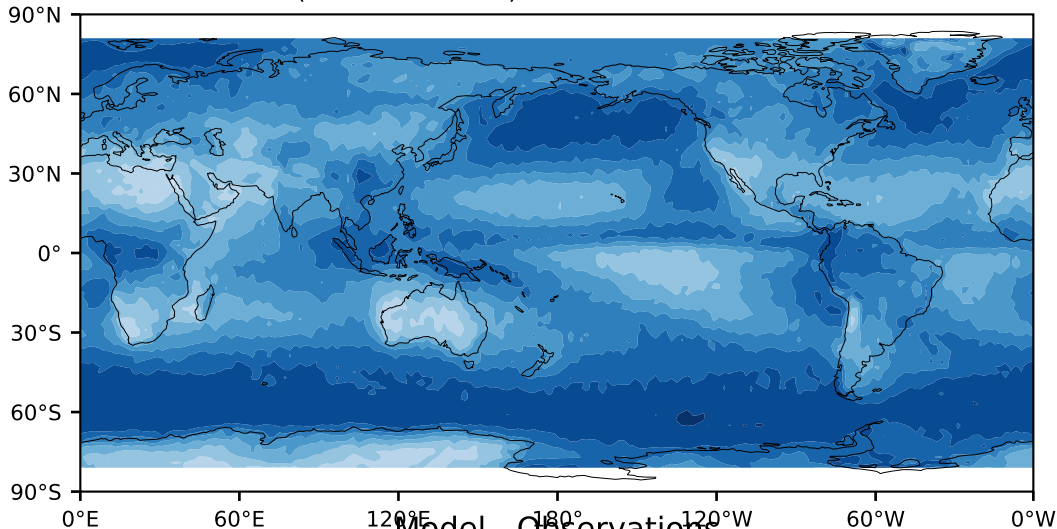

CALIPSO-GOCCP (200701-201001)

%

Max	98.62
Mean	67.25
Min	19.54

95.0
85.0
75.0
65.0
55.0
45.0
35.0
25.0
15.0
5.0