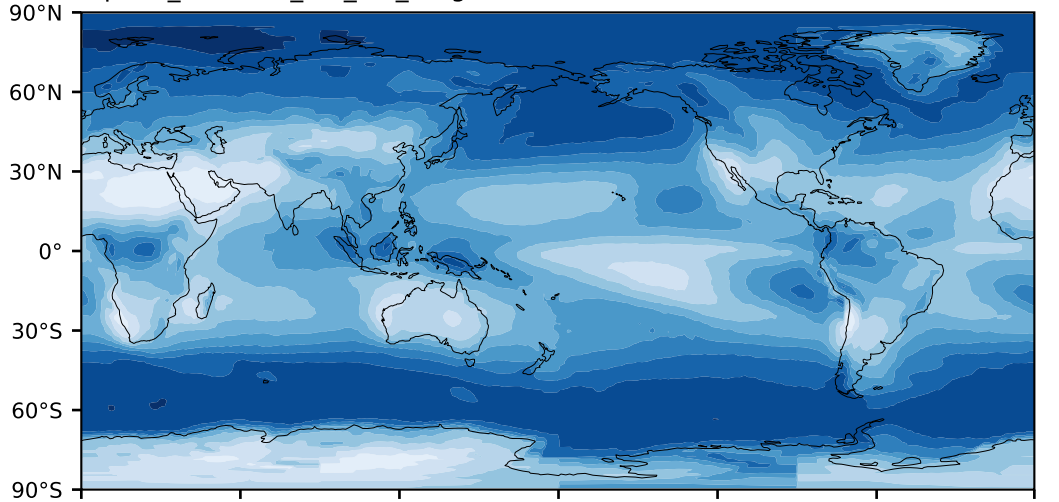

alpha3\_min10nc\_tk1\_ZM\_berg (2-6)

%

Max 97.78  
Mean 58.10  
Min 7.79

0°E 60°E 120°E 180° 120°W 60°W 0°W  
CALIPSO-GOCCP (2007-10) Model Observations