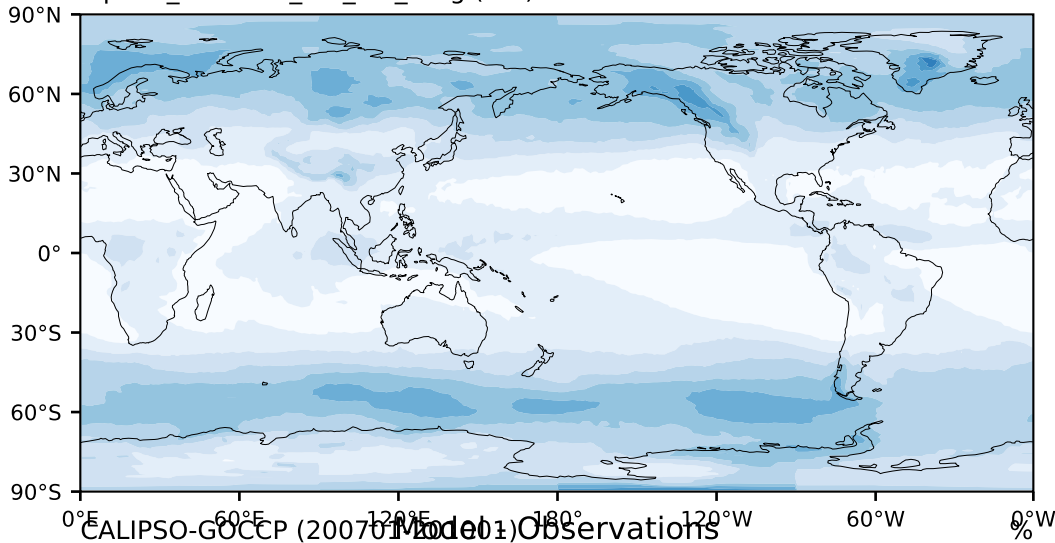

alpha3_min10nc_tk1_ZM_berg (2-6)

%

Max 73.92
Mean 16.11
Min 0.00

95.0
85.0
75.0
65.0
55.0
45.0
35.0
25.0
15.0
5.0