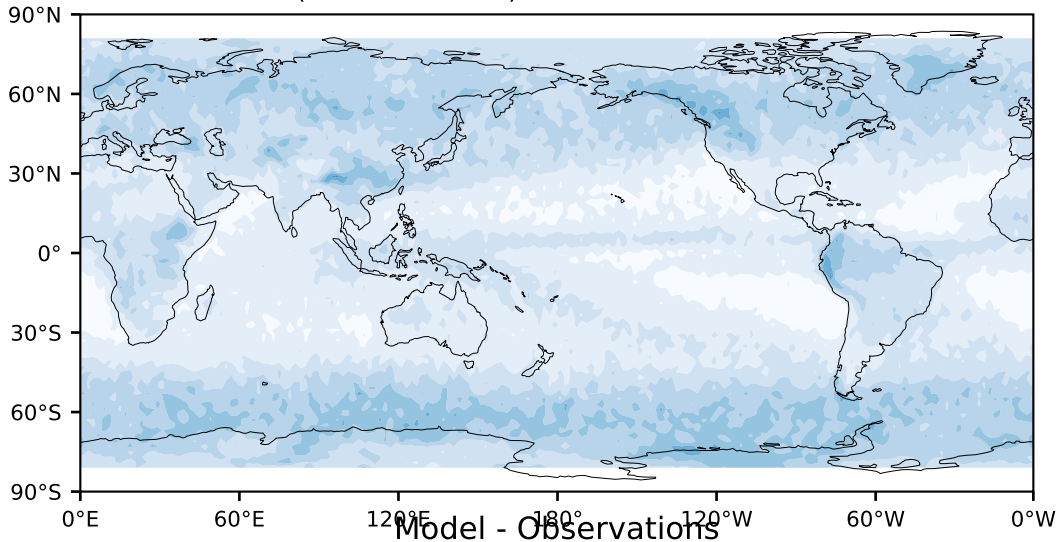

CALIPSO-GOCCP (200701-201001)

%

Max 64.70  
Mean 17.92  
Min 0.64

95.0  
85.0  
75.0  
65.0  
55.0  
45.0  
35.0  
25.0  
15.0  
5.0