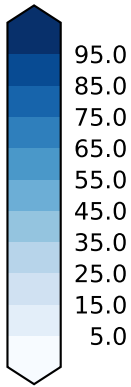

alpha3_min10nc_tk1_ZM_berg (2-6)

%

Max 66.69
Mean 15.99
Min 0.00

0°E 60°E 120°E 180° 120°W 60°W 0°W
CALIPSO-GOCCP (2007-1) Model Observations