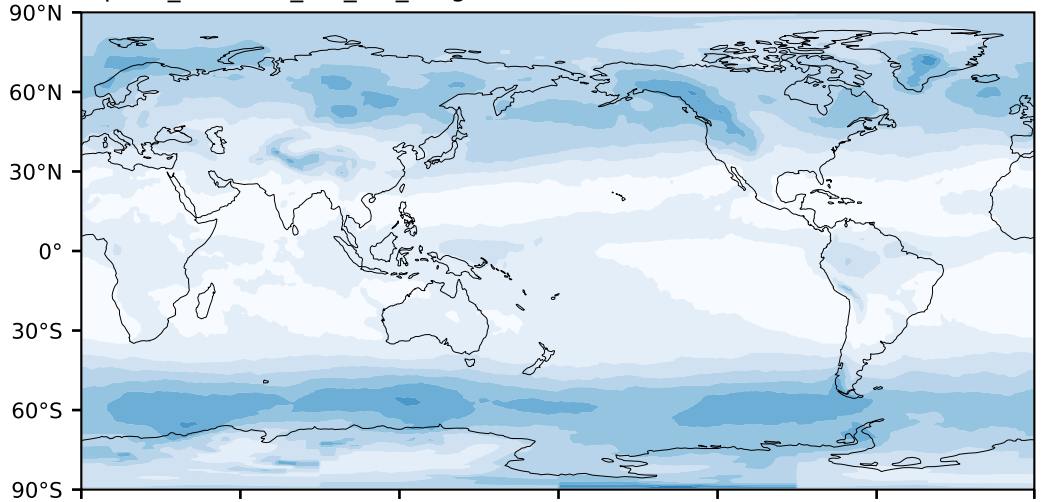

alpha3_min10nc_tk1_ZM_berg (2-6)

%

Max 66.69
Mean 15.99
Min 0.00

0°E 60°E 120°E 180° 120°W 60°W 0°W
CALIPSO-GOCCP (2007-1) Model Observations