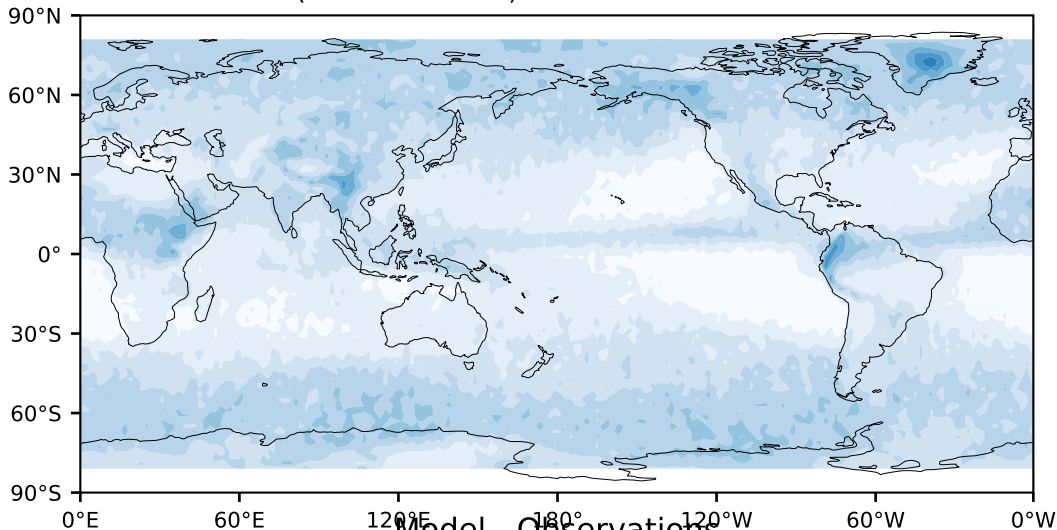

CALIPSO-GOCCP (200701-201001)

%

Max 74.47
Mean 18.12
Min 0.40

95.0
85.0
75.0
65.0
55.0
45.0
35.0
25.0
15.0
5.0