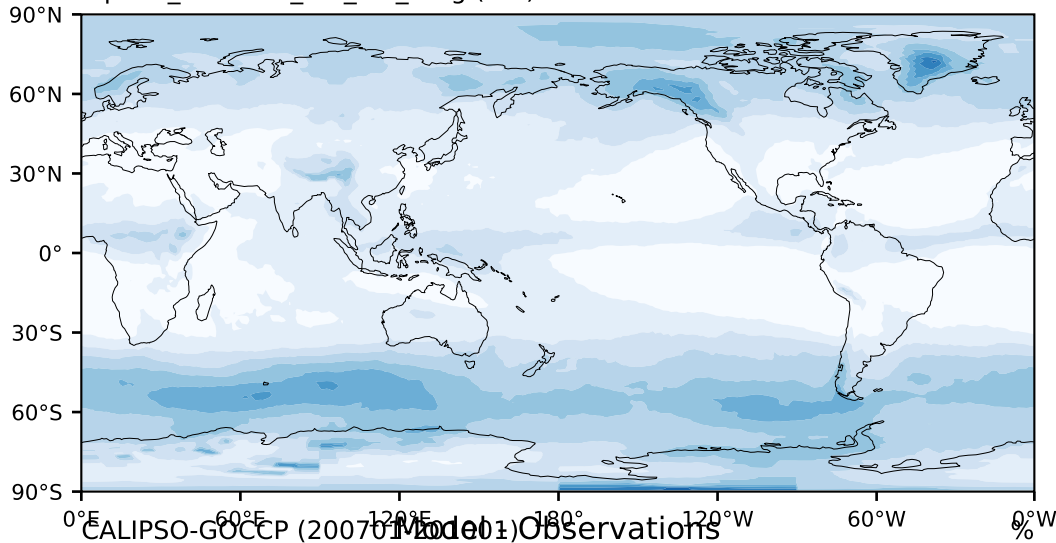

alpha3_min10nc_tk1_ZM_berg (2-6)

%

Max 76.33
Mean 14.72
Min 0.00

95.0
85.0
75.0
65.0
55.0
45.0
35.0
25.0
15.0
5.0