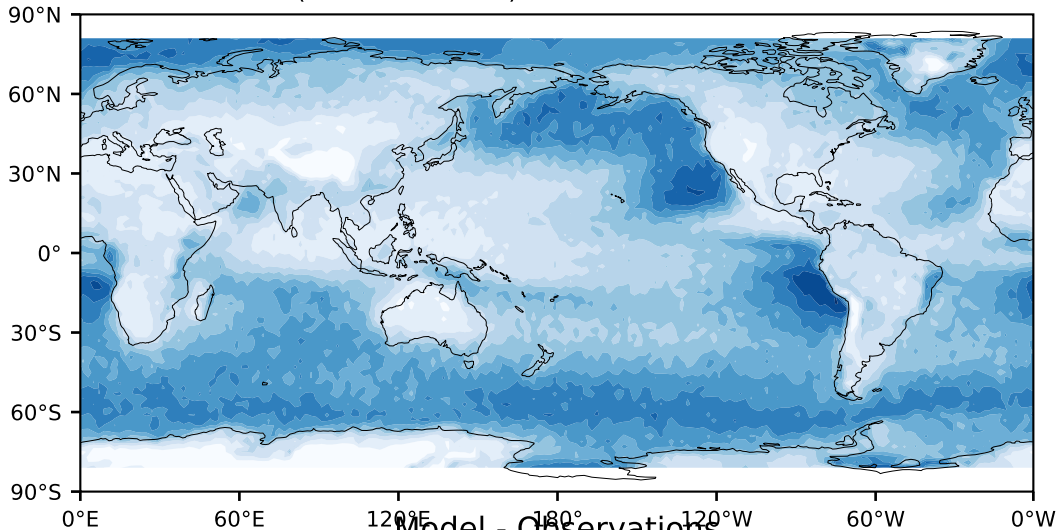

CALIPSO-GOCCP (200701-201001)

%

Max 95.94  
Mean 38.02  
Min 0.00

95.0  
85.0  
75.0  
65.0  
55.0  
45.0  
35.0  
25.0  
15.0  
5.0