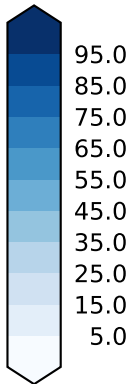

alpha3_min10nc_tk1_ZM_berg (2-6)

%

Max 85.29
Mean 33.00
Min 0.00

0°E 60°E 120°E 180° 120°W 60°W 0°W
CALIPSO-GOCCP (2007-10) Model Observations