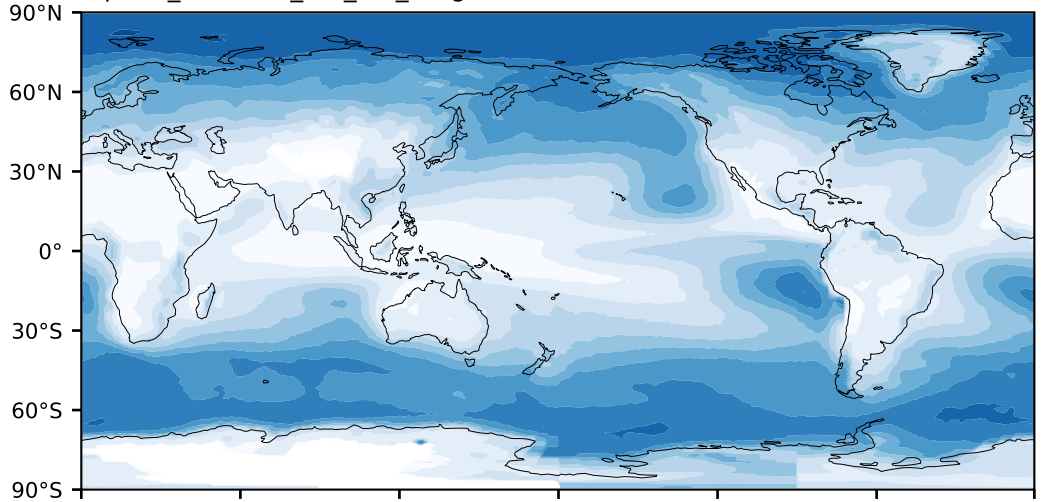

alpha3_min10nc_tk1_ZM_berg (2-6)

%

Max 85.29
Mean 33.00
Min 0.00

0°E 60°E 120°E 180° 120°W 60°W 0°W
CALIPSO-GOCCP (2007-10) Model Observations